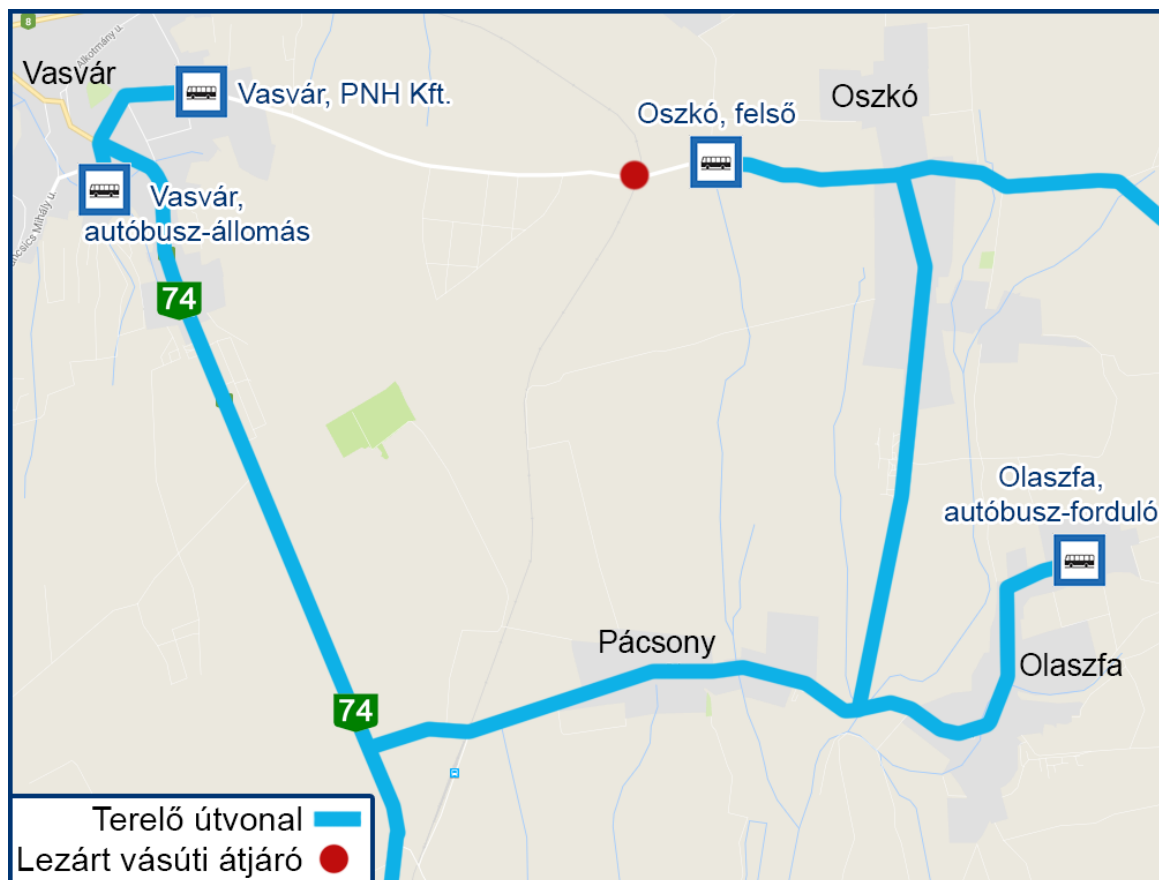

Az 1636 Keszthely – Vasvár – Szombathely – Bükfürdő és a 6861 Vasvár – Oszkó – Csehi – Nagytilaj – Csipkerek regionális autóbusszvonalon a terelés miatt 10 perc körüli késések várhatóak.

Tisztelt Utasaink szíves türelmét és megértését köszönjük.

Szombathely, 2017. október 9.

ÉNYKK Zrt.
SZOMBATHELY