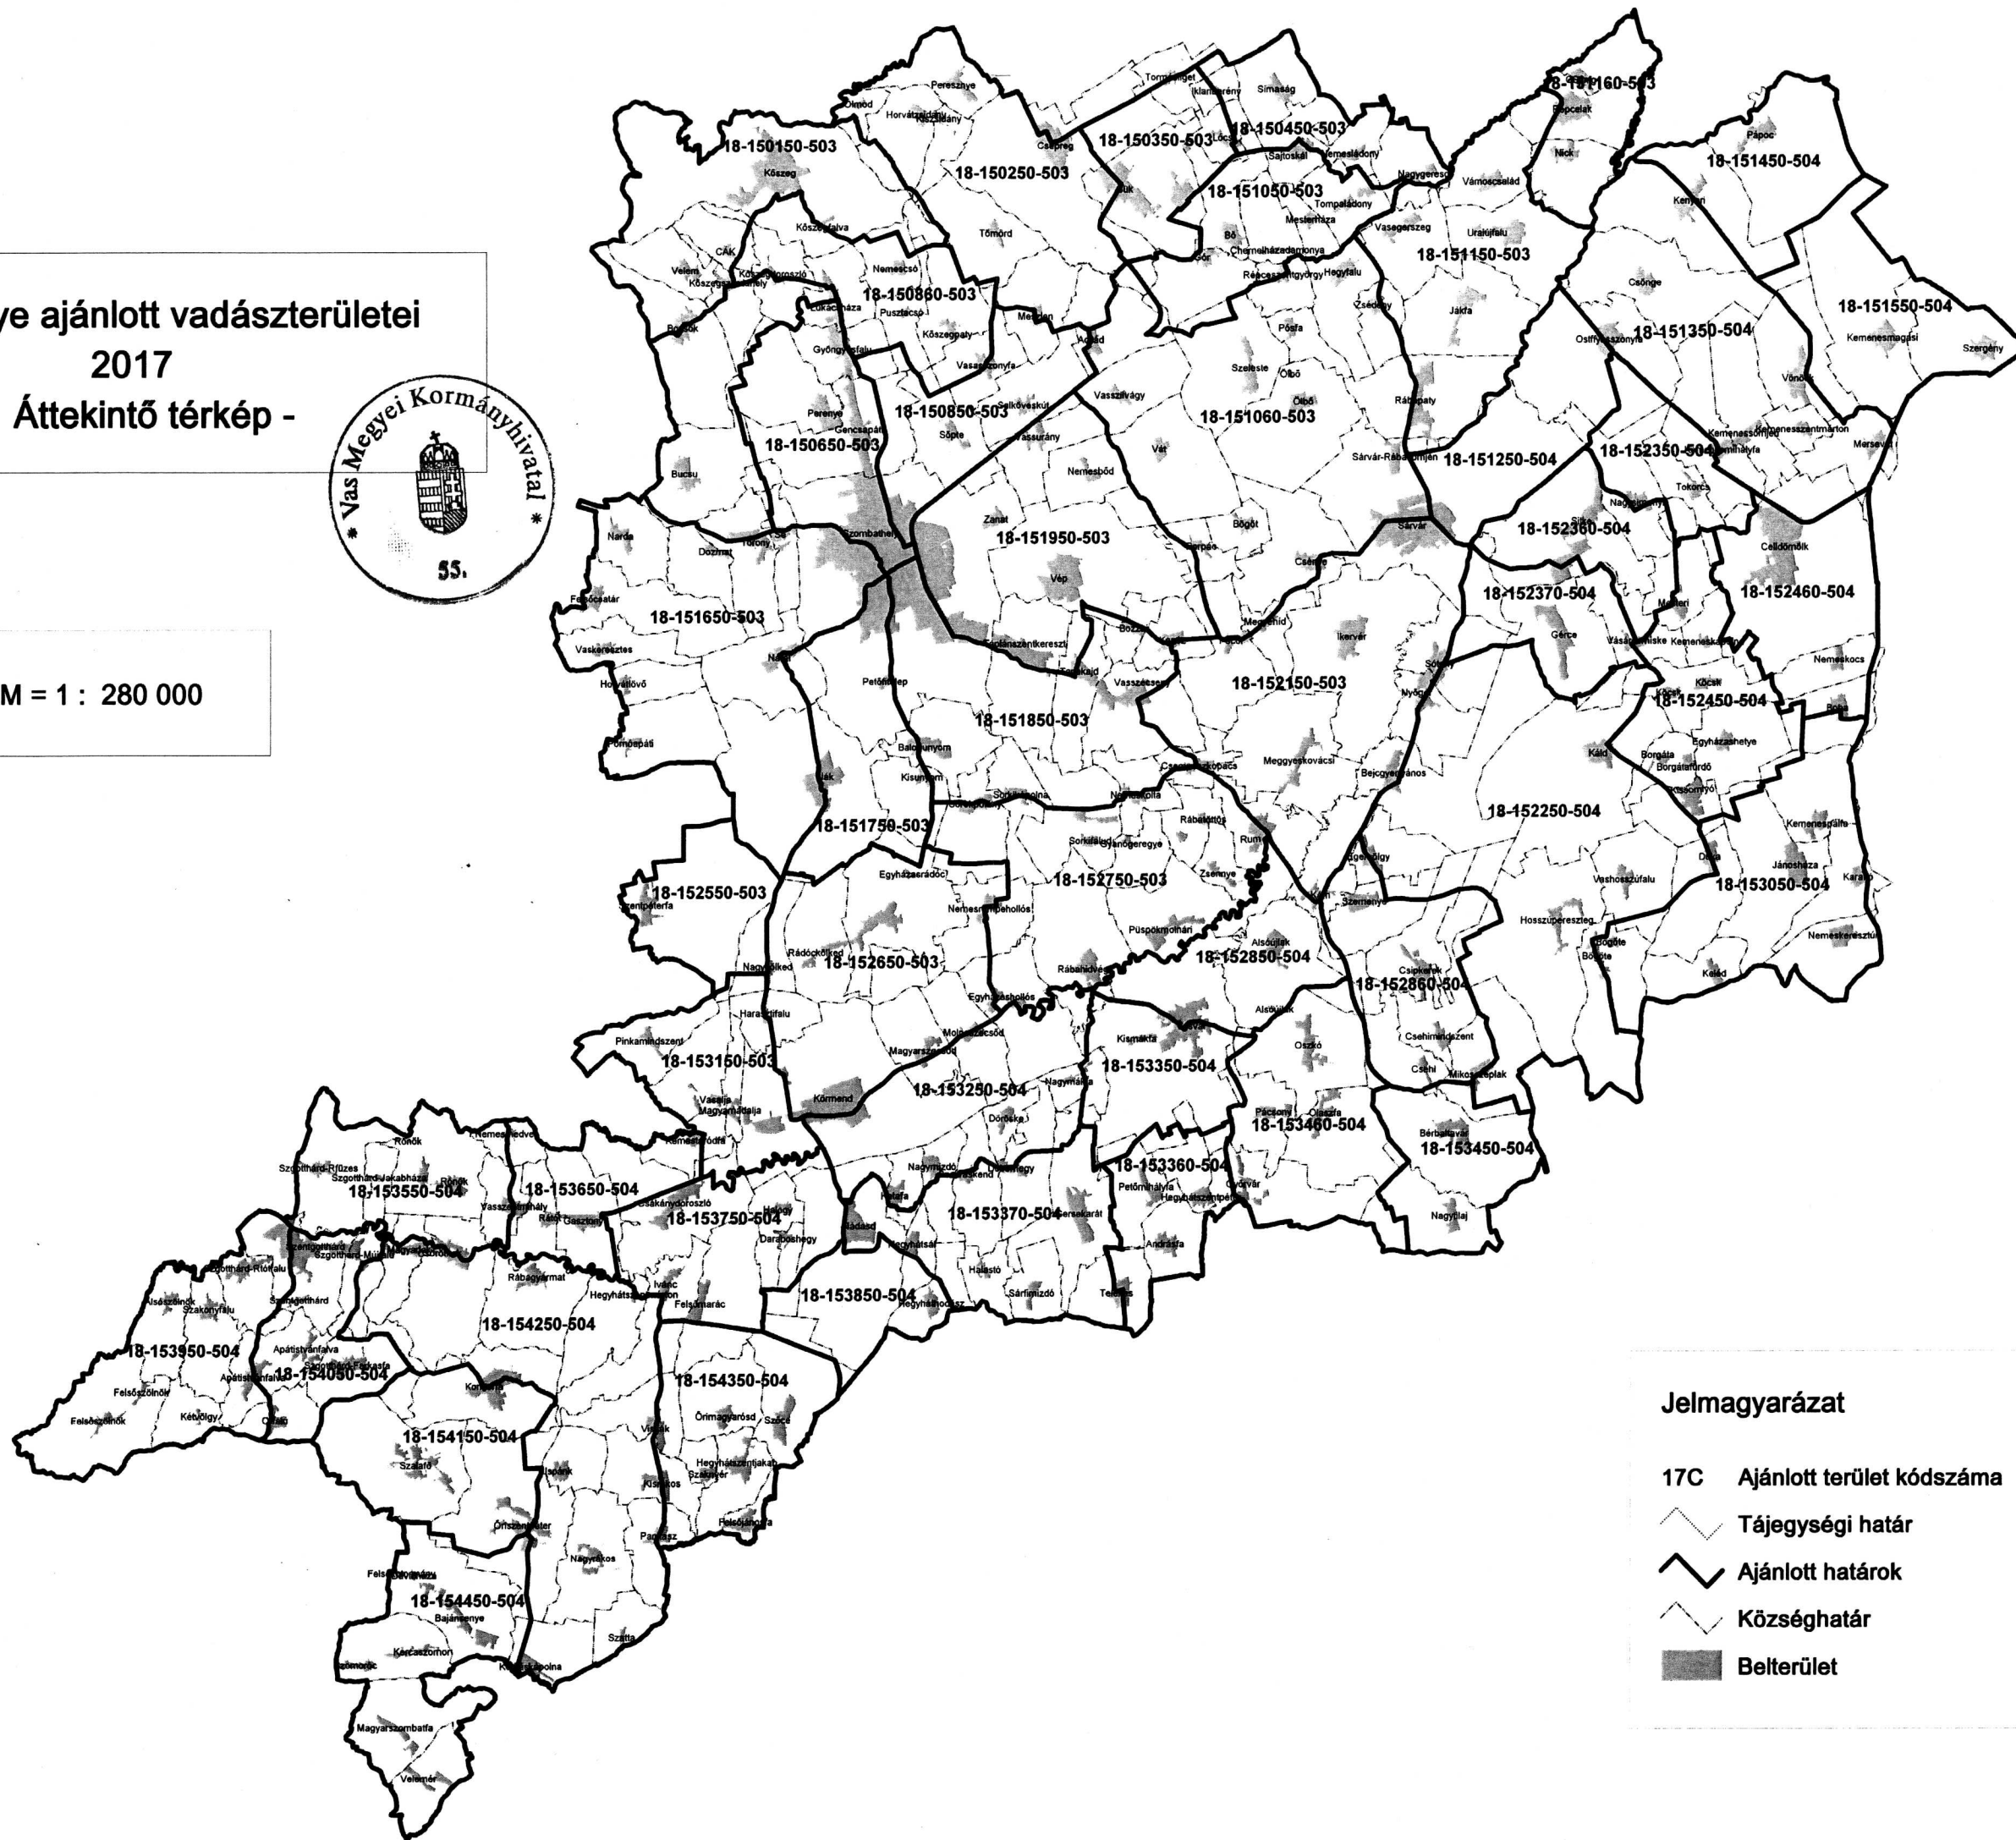

Vas megye ajánlott vadászterületei
2017
- Áttekintő térkép -

M = 1 : 280 000

Jelmagyarázat

- 17C Ajánlott terület kódszáma
- Tájegységi határ
- Ajánlott határok
- Községhatár
- Belterület